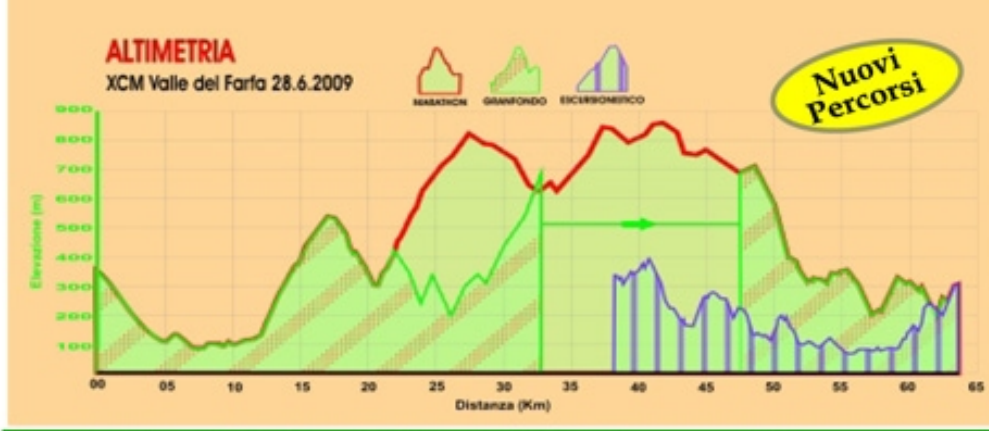

X° Giro del Lazio in Mtb alla scoperta delle Abbazie Santuari e Castelli
Poggio Bustone (Rieti) 26 Luglio 2009
www.pedalapiano.it www.romasporteventi.com
Novità 2009 "Abbonamento al Circuito"